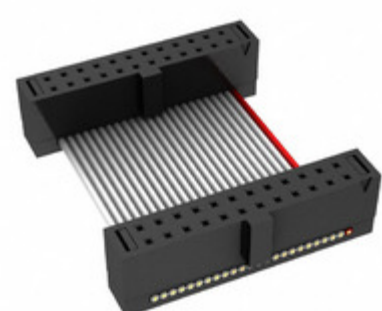

## FFSD-12-D-24.00-01-N

Obrázky jsou pouze orientační.  
Podrobné informace o produktu naleznete v části Technické údaje produktu.  
Koupit FFSD-12-D-24.00-01-N s důvěrou od Component-World.HK, 1 rok záruka

**Part Number:** [FFSD-12-D-24.00-01-N](#)

**Výrobce:** [Samtec, Inc.](#)

**Popis:** .050 X .050 C.L. FEMALE IDC ASSE

**Datový list:** [FFSD Series Datasheet](#)

[FFSD-xx-x-xx.xx-01-x-x-zzz Drawing](#)

**RoHS Status:** Bez olova / V souladu RoHS

### PARAMETR PRODUKTU

<b>Part Number</b>	FFSD-12-D-24.00-01-N	<b>Výrobce</b>	<a href="#">Samtec, Inc.</a>
<b>Popis</b>	.050 X .050 C.L. FEMALE IDC ASSE	<b>Stav volného vedení / RoHS</b>	Bez olova / V souladu RoHS
<b>Dostupné množství</b>	6123 pcs	<b>Datový list</b>	<a href="#">FFSD Series Datasheet</a> <a href="#">FFSD-xx-x-xx.xx-01-x-x-zzz Drawing</a>
<b>Kategorie</b>	<a href="#">Sestavy kabelů</a>	<b>Série</b>	*
<b>Výrobní standardní doba výroby</b>	3 Weeks	<b>Stav volného vedení / RoHS</b>	Lead free / RoHS Compliant
<b>Detailní popis</b>	Position Cable Assembly Rectangular		

Component-World.com je spolehlivý distributor elektronických součástek. Specializujeme se na všechny elektronické komponenty řady Samtec, Inc. Máme 6123 kusy Samtec, Inc. FFSD-12-D-24.00-01-N na skladě dostupných. Vyžádejte si citát z distributora součástí elektroniky na Component-World.com, náš prodejní tým vás bude kontaktovat do 24 hodin.